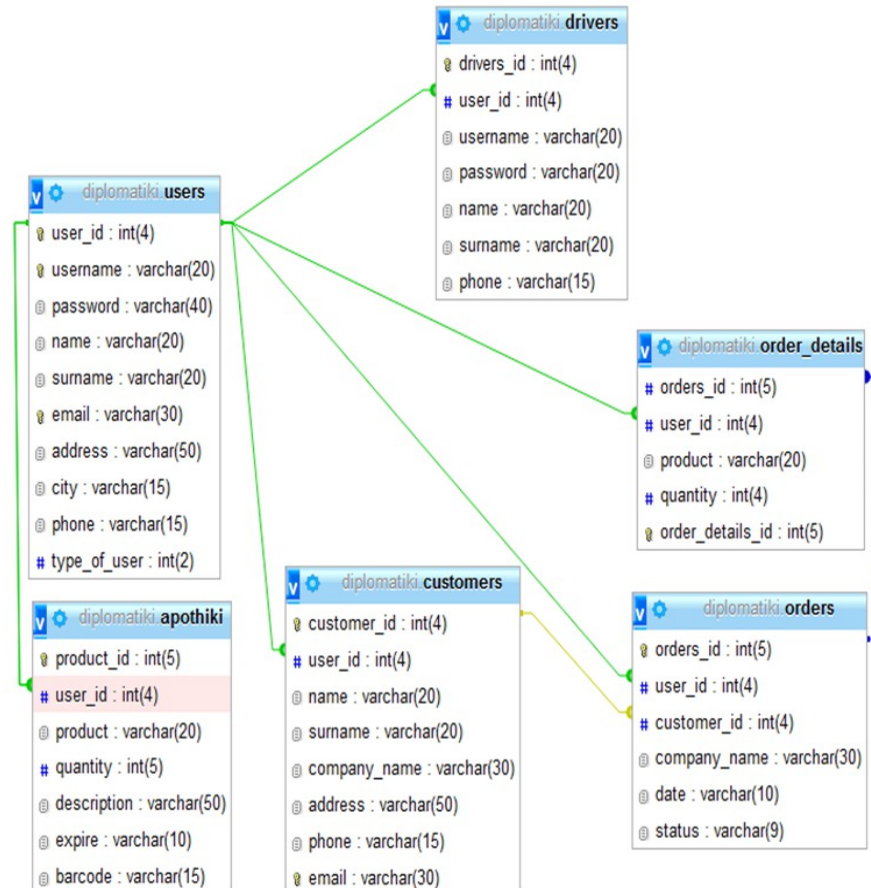

Βάση δεδομένων

Πινάκες

- Users
- Customers
- Apothiki
- Orders
- Order details
- Drivers