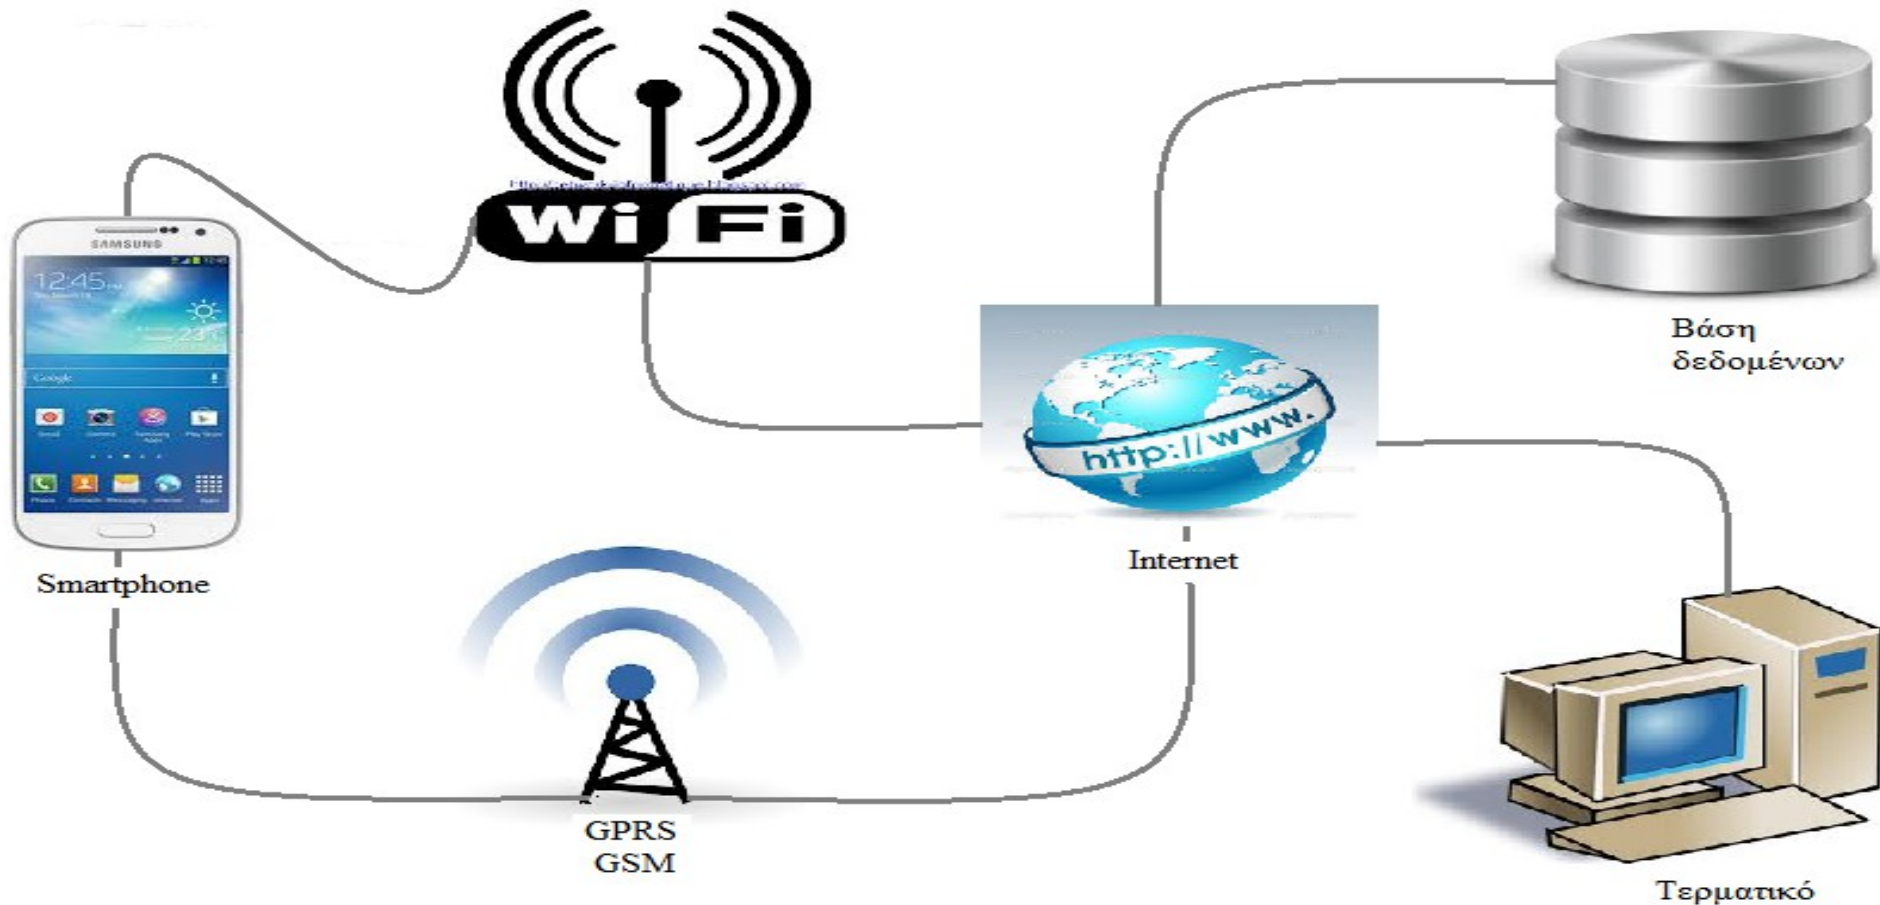

Αρχιτεκτονική