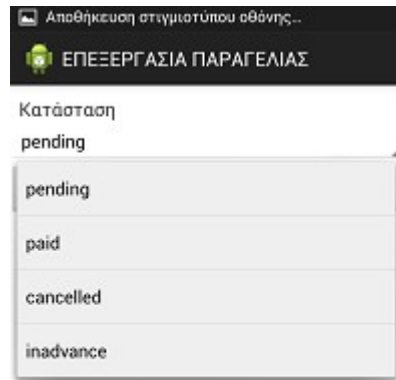

Εμφάνιση παραγγελιών στο χάρτη

Μετατροπή
διεύθυνσης σε
γεωγραφικές
συντεταγμένες

Εμφάνιση δρομολογίου

Διαχειριστής

4 βασικές λειτουργίες :

- Εγγραφή νέου χρήστη
- Διαγραφή χρήστη
- Επεξεργασία στοιχείων
- Υποστήριξη μέσω email, τηλέφωνου

Android Εφαρμογή

Η εφαρμογή σχεδιάστηκε για να υποστηρίξει το κομμάτι που αφορά τους οδηγούς των οχημάτων, την καθοδήγηση τους μέσω χάρτη και την δυνατότητα επεξεργασίας των παραγγελιών που εκκρεμούν

Λειτουργίες Εφαρμογής

- Είσοδος του οδηγού στο σύστημα
- Επεξεργασία παραγγελιών
- Εμφάνιση δρομολογίου
- Επιλογή σημείων για υπολογισμό διαδρομής

Επεξεργασία παραγγελιών

Δυνατότητα αλλαγής της κατάστασης των παραγγελιών που εκκρεμούν