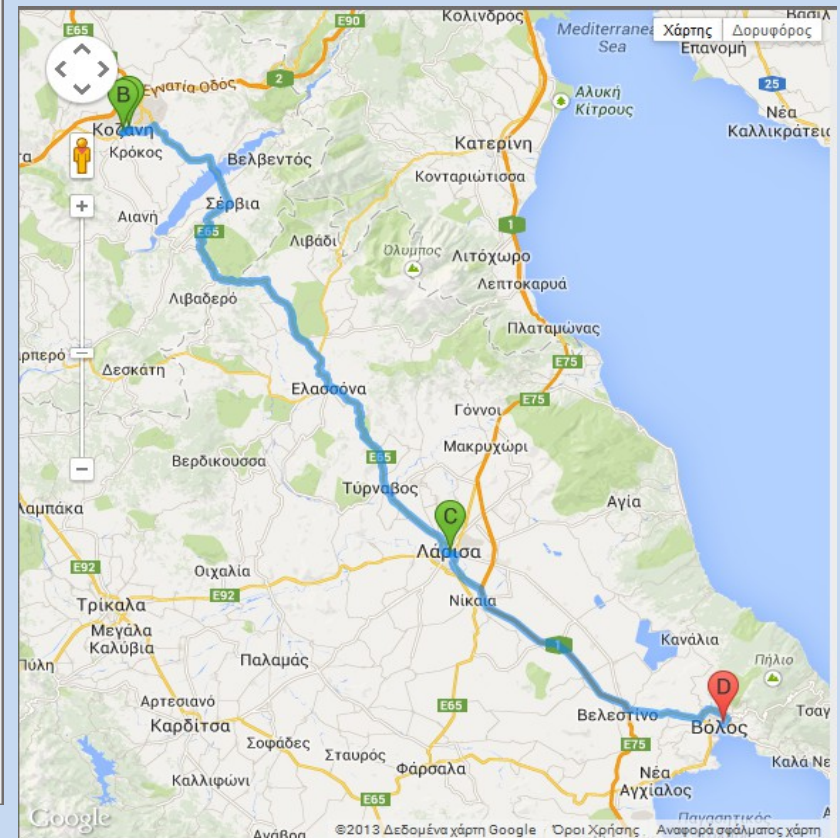

Εμφάνιση δρομολογίου