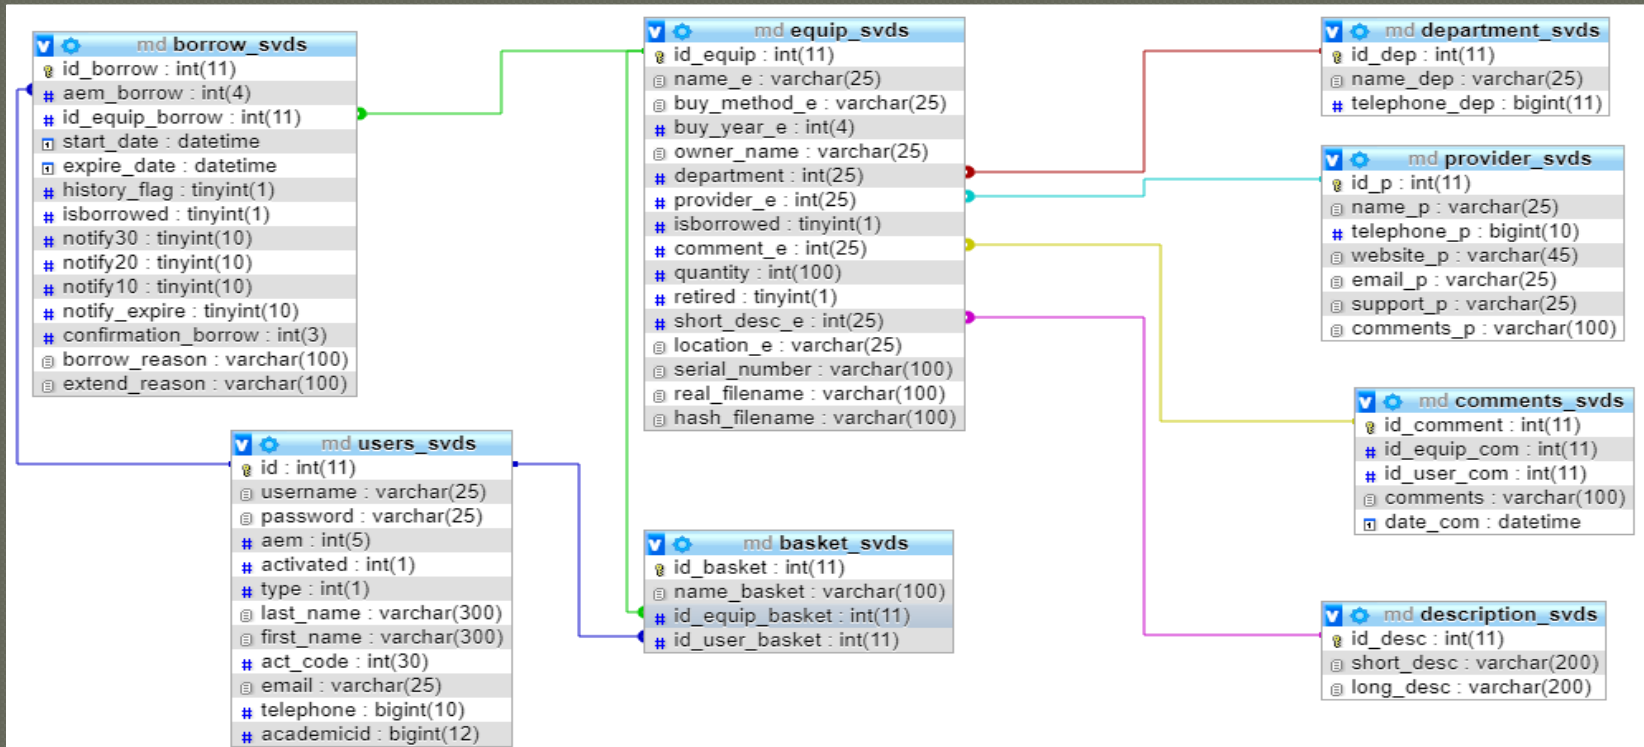

Εισαγωγή

- Εκπόνηση εργασιών από τους φοιτητές με τον δανεισμό εξαρτημάτων του εργαστηρίου
- Ανάγκη διαχείρισης και συντήρησης των εξαρτημάτων
- Ανάγκη καταχώρησης και διαχείρισης των δανεισμών που δημιουργούνται
- Ενημέρωση των φοιτητών για την εξέλιξη των δανεισμών τους οποίους έχουν δημιουργήσει

Θεωρητικό υπόβαθρο

- **Ιστοσελίδα:** είναι ένα είδος εγγράφου που περιλαμβάνει ένα σύνολο πληροφοριών με τη μορφή κειμένου, υπερκειμένου, εικόνας, βίντεο και ήχου
- **Ιστότοπος:** είναι ένα σύνολο Ιστοσελίδων οι οποίες συνδέονται μεταξύ τους και παρέχουν τη δυνατότητα αλληλεπίδρασης με το χρήστη

Σχεδιασμός και Ανάπτυξη (1/3)

Απαιτήσεις συστήματος

- Κατηγορίες χρηστών
 - Διαχειριστής
 - Διδάσκοντας
 - Απλός χρήστης
- Είσοδος στο σύστημα
- Προβολή προσωπικών στοιχείων
- Δημιουργία νέου δανεισμού
- Παρακολούθηση ενεργών δανεισμών
- Αποστολή ενημερωτικών email και μηνυμάτων στους φοιτητές στις καταληκτικές ημερομηνίες

Σχεδιασμός και Ανάπτυξη (2/3)

Βάση δεδομένων

- 8 πίνακες για τη διαχείριση και την αποθήκευση πληροφοριών σχετικά με τους χρήστες, τους δανεισμούς, τα εξαρτήματα και τα αντίστοιχα σχόλια

Σχεδιασμός και Ανάπτυξη (3/3)